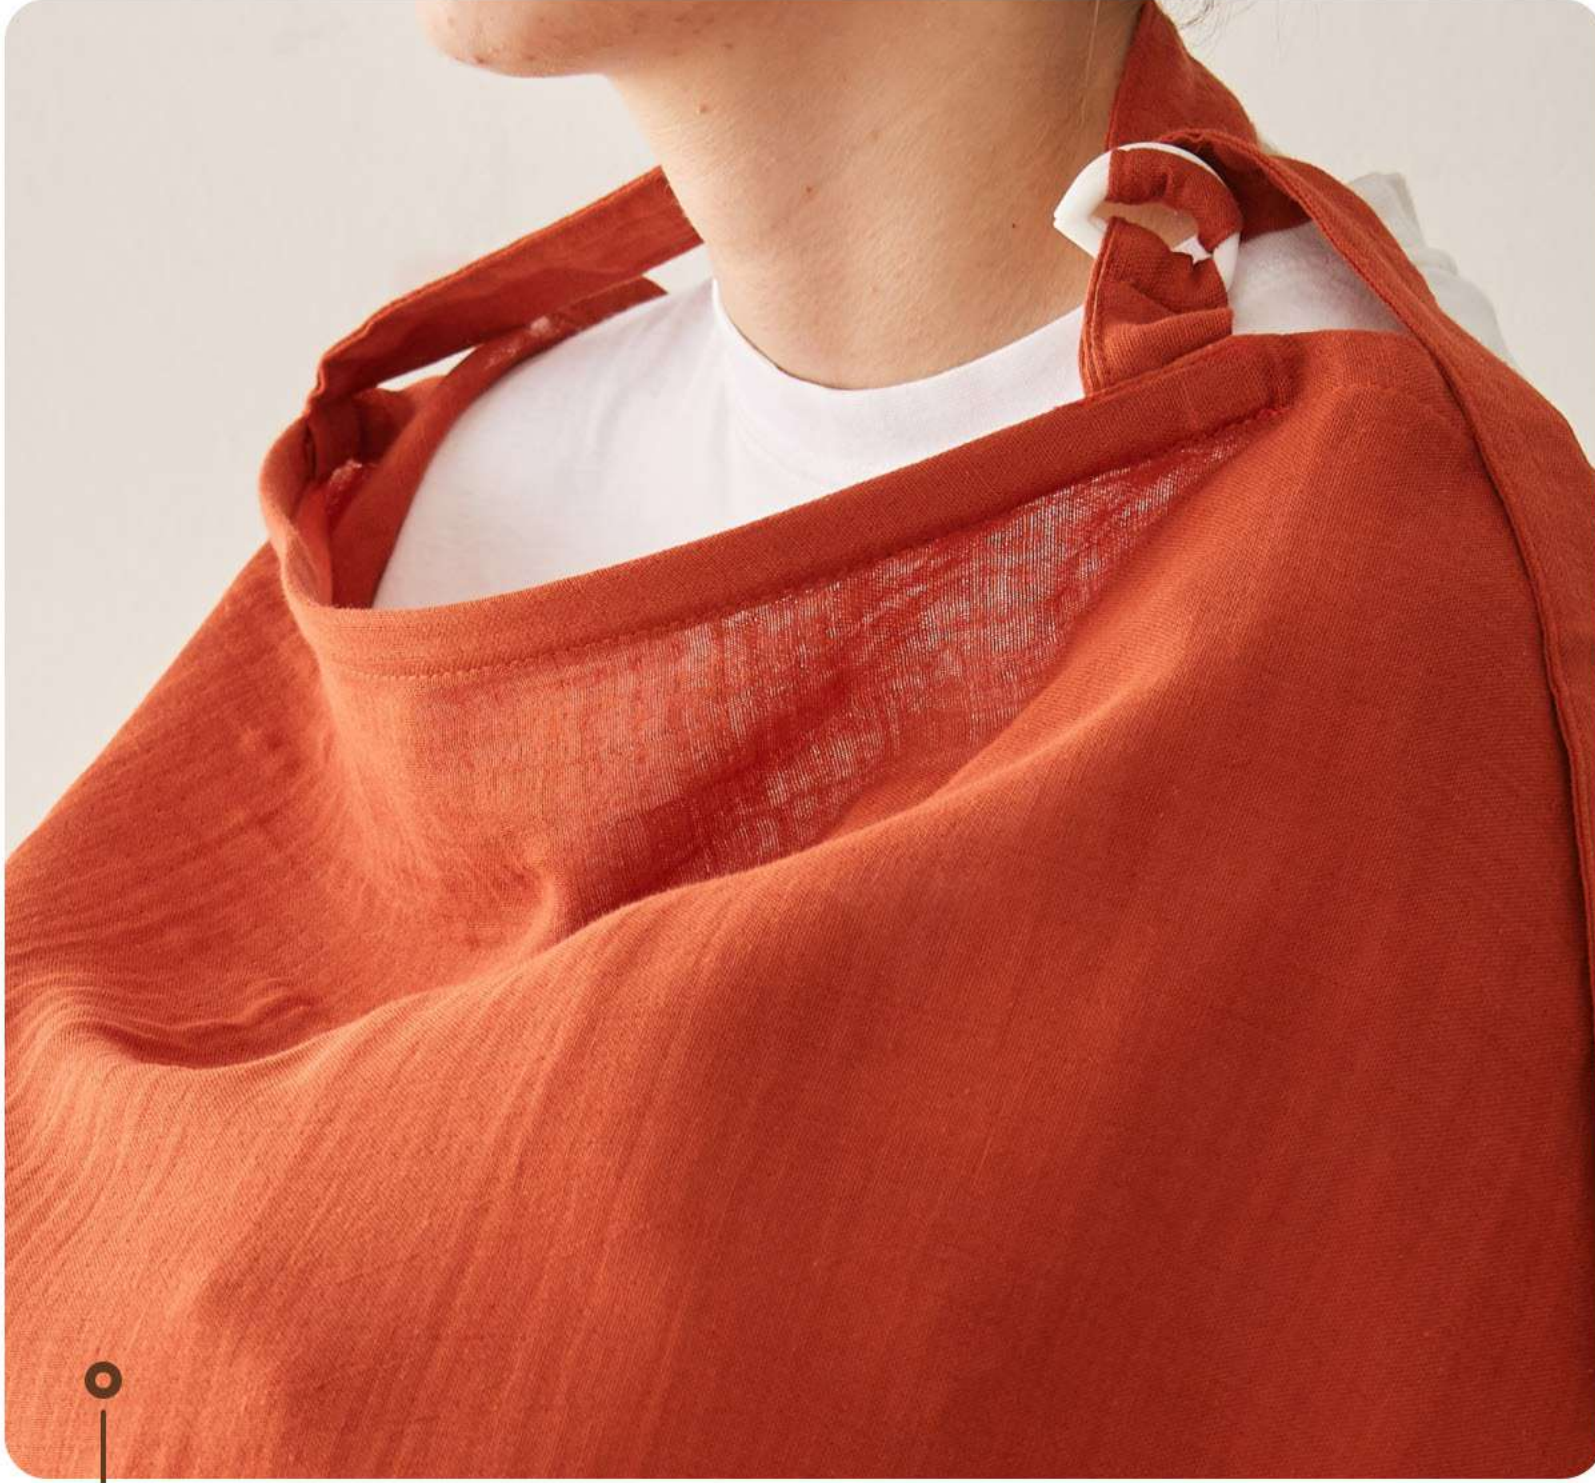

Müslin Emzirme Örtüsü

OAK-008400

Renk: Kiremit Kırmızısı

Beden: Standart

Materyal: %100 Organik Pamuk - Çift Kat Müslin